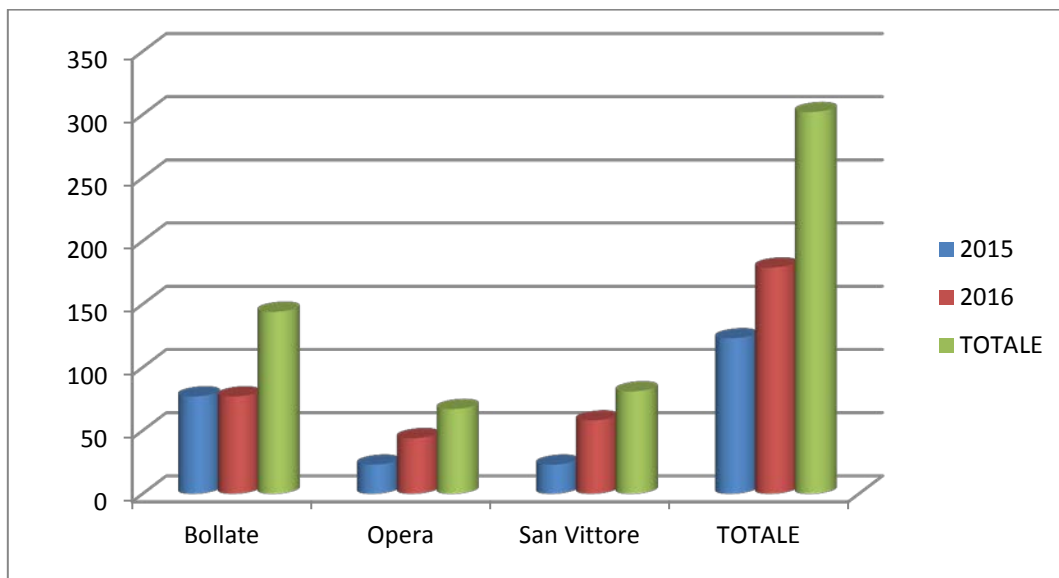

DATI SPORTELLI CARCERI

DATI INCONTRI 2016

CARCERI	INCONTRI	NOMINE
BOLLATE	77	43
OPERA	44	26
SAN VITTORE	58	31
TOTALE	179	100

TABELLA INCONTRI CONFRONTO 2015-2016

CARCERI	2015	2016	TOTALE
Bollate	77	77	144
Opera	23	44	67
San Vittore	23	58	81
TOTALE	123	179	302

TABELLA NOMINE CONFRONTO 2015-2016

CARCERI	2015	2016	TOTALE
Bollate	58	43	101
Opera	9	26	35
San Vittore	9	31	40
TOTALE	76	100	176