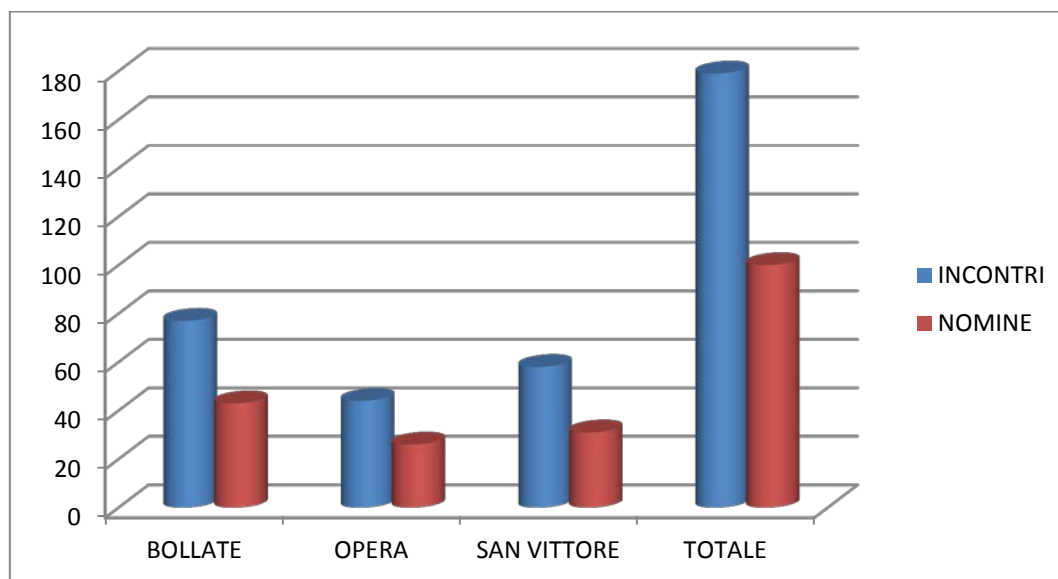

DATI SPORTELLI CARCERI

DATI INCONTRI 2016

CARCERI	INCONTRI	NOMINE
BOLLATE	77	43
OPERA	44	26
SAN VITTORE	58	31
TOTALE	179	100

TABELLA INCONTRI CONFRONTO 2015-2016

CARCERI	2015	2016	TOTALE
Bollate	77	77	144
Opera	23	44	67
San Vittore	23	58	81
TOTALE	123	179	302

TABELLA NOMINE CONFRONTO 2015-2016

CARCERI	2015	2016	TOTALE
Bollate	58	43	101
Opera	9	26	35
San Vittore	9	31	40
TOTALE	76	100	176